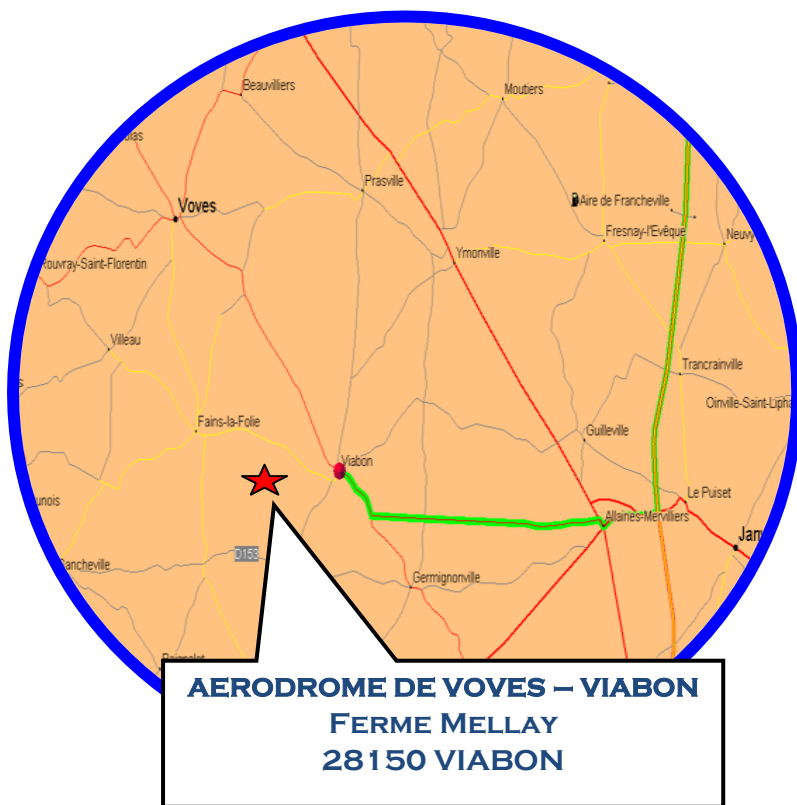

A 1 HEURE AU SUD - OUEST DE PARIS

Informations :

De PARIS prendre l'autoroute A10 direction Bordeaux :

- **Sortie N°12 Allaines** --> au rond point, direction **Chateaudun** --> à 300 m direction **Voves**
- Vous arrivez dans **Viabon** quitté la direction de **Voves** pour suivre la direction de **Fains-La-Folie**
- à 2 kilomètres environ, emprunter la route à gauche "**Ferme de Mellay**".

**AERODROME DE VOVES – VIABON
FERME MELLAY
28150 VIABON**